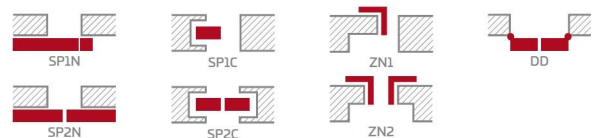

DOSTĘPNE ROZWIĄZANIA (str. 119-130)

DOSTĘPNE SZEROKOŚCI SKRZYDEŁ

60 70 80 90 100

DOPLATY

podcięcie wentylacyjne	20,00 zł* / 24,60 zł**
tuleje tworzywowe drewnopodobne (4 szt.)	15,00 zł* / 18,45 zł**
tuleje metalowe okrągłe i kwadratowe (4 szt.); wykończenie: nikiel szczotkowany, patyna, białe i czarne	80,00 zł* / 98,40 zł**
kratka wentylacyjna (tylko dla skrzydeł o szerokościach: 80, 90, 100)	20,00 zł* / 24,60 zł**
skrzydło przylgowe i bezprzylgowe „100”	40,00 zł* / 49,20 zł**
szkło klejone VSG 221 szyba mleczna bezpieczna, obustronnie gładka cena za 1 sztukę szyby	8,00 zł* / 9,84 zł**
osłonki metalowe na zawiasy w skrzydle przylgowym (kolor: nikiel szczotkowany, patyna, chrom połysk, mosiądz połysk, biały i czarny); cena za komplet na 1 zawias	9,00 zł* / 11,07 zł**
uszczelka opadająca	90,00 zł* / 110,70 zł**

* CENA NETTO, ** CENA BRUTTO, */** Cena dotyczy skrzydła i nie obejmuje klamki oraz ościeżnicy

¹⁾ okleina biała gładka imitująca powierzchnię malowaną

²⁾ ramiaki pionowe biały greko, poprzeczki i płyciny orzech greko

³⁾ dostępny od 01.04.2019